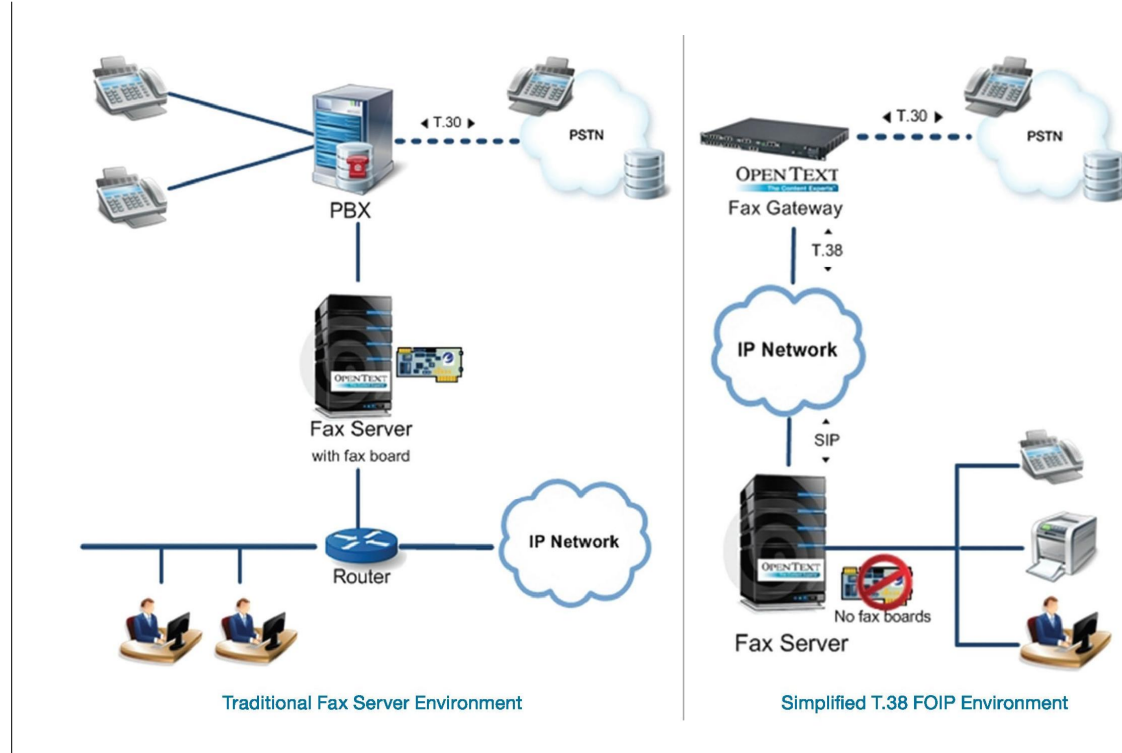

# Yazılım Tabanlı Fax over IP için Open Text Fax Gateway Çözümü

Uçtan uca IP bazlı ve tamamen yazılımdan oluşan faks çözümü ile ağ kaynaklarınızı daha iyi kullanın, masraflarınızı azaltın...

## Uçtan Uca FoIP Çözümü

OpenText Fax Server ve OpenText Fax Gateway cihazlarının birlikte kullanımı ile FoIP uygulamaları kolaylıkla uçtan uca gerçekleştirilebilmektedir. Geleneksel faks kartları ve uzak ofis sunucularına maliyet avantajlı bir alternatif oluşturmaktadır. FoIP projelerinde, %100 T.38 uyumlu olmayan santraller bulunan ortamlarda ya da santrallere T.38 desteği için yüksek lisans maliyetlerinde yatırım yapılması gerektiği durumlarda kurulumu kolay, merkezi faks sunucusu yapısını destekleyen OpenText Fax Gateway cihazları önerilmektedir. Bu cihazlar OpenText Fax Server ile birlikte çalışmak üzere tasarlanmıştır.

### OpenText Fax Gateway:

- Merkezi yönetim kolaylığı sağlar. Faks ağının da ses ve veri ile birlikte IP üzerinden taşınmasını sağlayarak bakım maliyetlerini düşürür.
- Telefon ve IP haberleşmesi arasında köprü vazifesi görür.
- T.38 ve SIP protokolünü kullanarak gerçek zamanlı faks sunucusu bağlantısını destekler.
- Open Text Fax Gateway FoIP uygulanabilirliğini her ortamda mümkün kılar. VoIP için hazır bir ağ olmasına gerek kalmaz.
- Sadece merkezde faks sunucusu kullanımı ve şubelerde OpenText Fax Gateway kullanımı ile şubelerin merkez faks sunucusundan faydalanabilmesine olanak sağlar. Şubelerde kullanılan herkes tarafından bilinen faks numaralarının değiştirilmesine gerek kalmamaktadır.