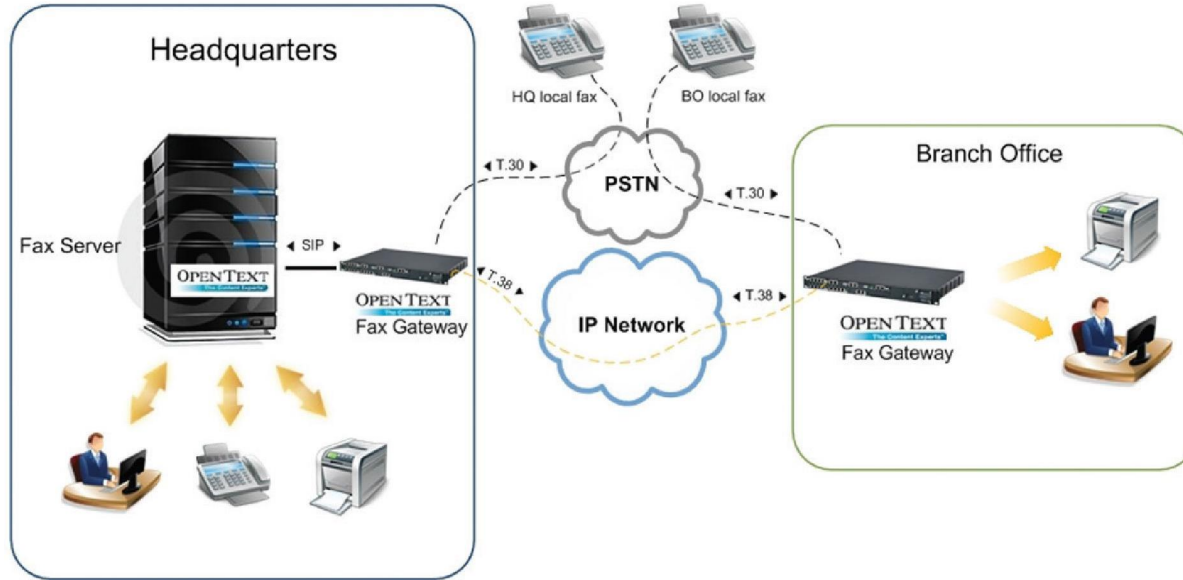

Şekil 2. Basitleştirilmiş şube yönetim diagramında, şirket içerisinde tek bir T.38 FoIP faks sunucu kullanılmakta ve merkezi yönetim gerçekleştirilmektedir. Şube ofislerde faks server yazılımı ya da faks kartı bulunmamaktadır. Yerine, ofisler arasındaki faksların yönlendirilmesi ve LCR kullanımı için Open Text Fax Gateway cihazları kullanılmaktadır.

Fax Gateway Ürün Ailesi

Open Text Fax Gateway cihazları, FoIP müşterilerinin ihtiyacına bağlı olarak aşağıdaki çeşitlerde sunulmaktadır. Bütün cihazların SIP protokolü kullanımı ile gerçek zamanlı T.38 desteği bulunmaktadır.

Open Text Fax Gateway 304	Analog gateway, 4 port FXO
Open Text Fax Gateway 308	Analog gateway, 8 port FXO
Open Text Fax Gateway 904	BRI gateway, 4 port BRI
Open Text Fax Gateway 908	BRI gateway, 8 port BRI
Open Text Fax Gateway 2100	PRI gateway, 1T1/E1/J1
Open Text Fax Gateway 2100	PRI gateway, 2 T1/E1/J1
Open Text Fax Gateway 2100	PRI gateway, 4 T1/E1/J1